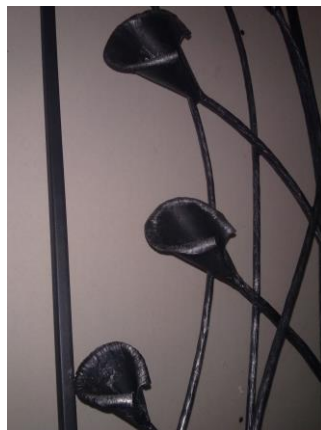

		<p>Классика 1 От 9 800 руб./шт. (1500x400)</p>
		<p>Классика 2 с хомутами от 12 500 руб./шт. (1600x300)</p>
		<p>Плакучая ива от 6 800 руб./шт. (1500x300)</p>
		<p>Виноградная лоза 1 от 9 000 руб./шт. (1600x300)</p>

Виноградная лоза 2
от 23 000 руб./шт.
(1750x550)

«Утиная охота»
от 11 000 руб./шт.
(1800x800)

Виноградная лоза 3
(угловая)
от 4 200 руб./шт.
(350x350)

Накладка кованая
«Каль»,
от 16 000 руб./шт.
(1650x320-400)