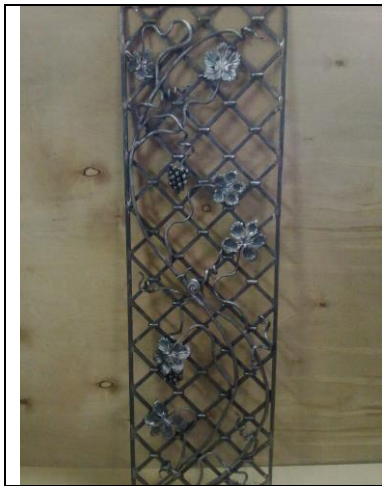

Виноградная лоза 2
от 23 000 руб./шт.
(1750x550)